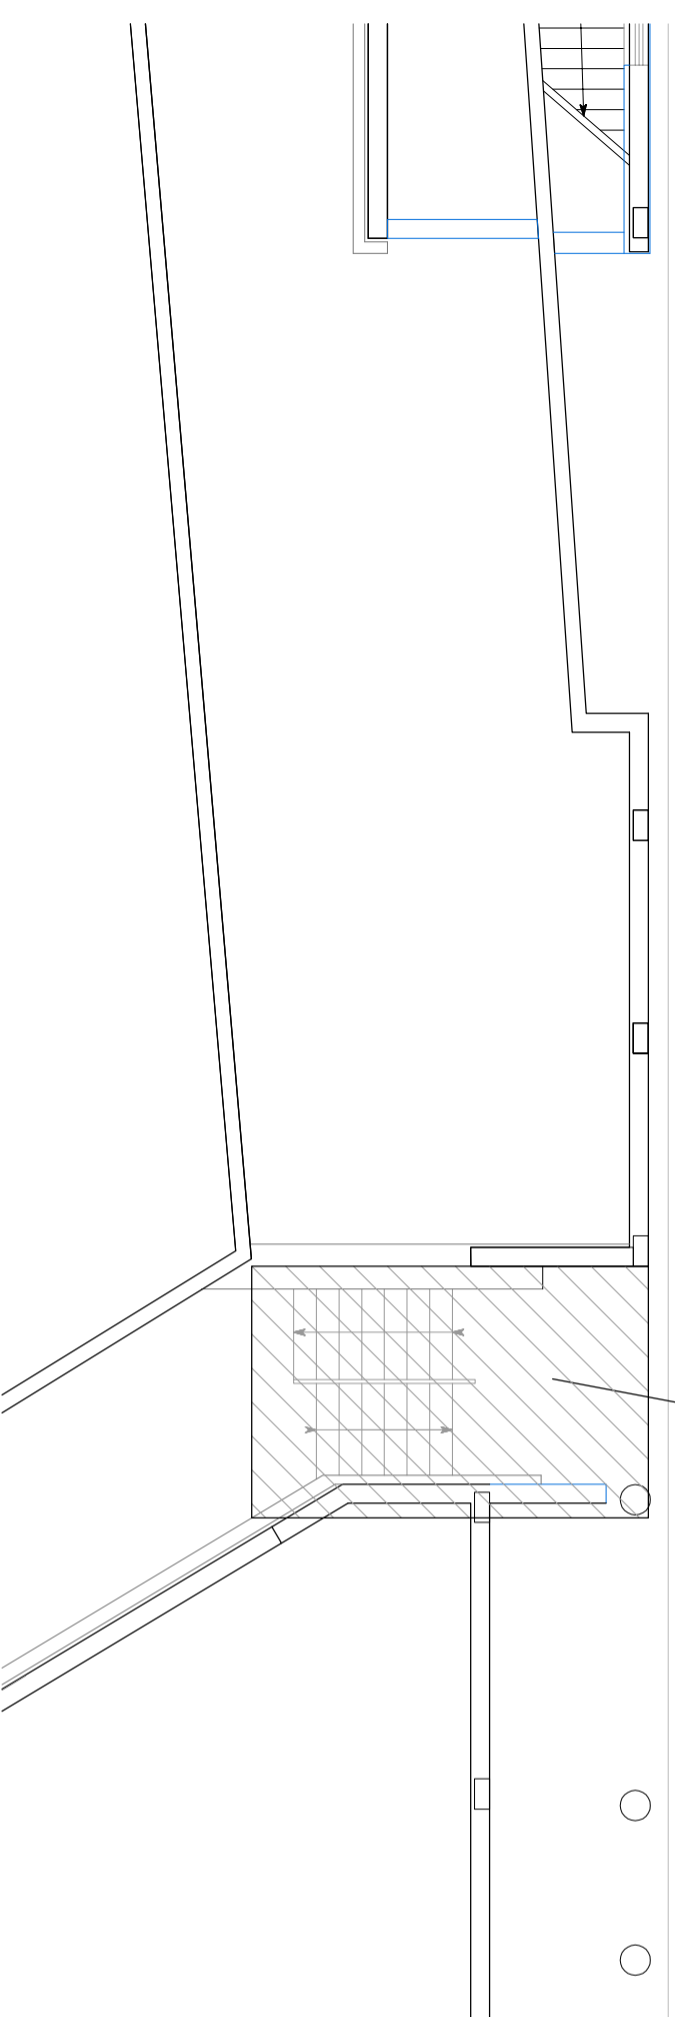

Corsello Carraio Comune

Vano scala esclusivo  
Unità C4

Superfici Commerciali	
<b>AUTORIMESSE C4 "Ponàl"</b>	
Box	mq 44,29
Box	mq 33,70
Box	mq 25,18
<b>Superficie totale</b>	<b>mq 103,17</b>